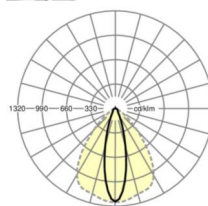

параметры

номер заказа	19522004390
код EAN	4020863439133
номер таможенного тарифа	94051190
Знак прохождения контроля	IP 64, класс защиты I, ENEC10 VDE, F, D, HACCP DIN10500/Food/IFS-пригодность для применения/BRC, Indoor, CE
Степень ударпрочности IK	IK03 (-20°C bis 35°C)
Температура окружающей среды	ta -20°C в 35°C
Гарантийный срок	5 лет
Государственные программы поддержки	BEG - государственные субсидии для энергосберегающих зданий (действительна только для Германии)

электротехника

Балласт	Электронный драйвер (1 штука)
Мощность системы	63W
сетевое напряжение	230V/50Hz
автоматический предохранитель (пусковой ток)	10 штук/B10, 16 штук/B16, 10 штук/C10, 16 штук/C16
класс энергосбережения/Источник света	C

Оптика

Оснастка	LED, цветопередача/оттенок света CRI ≥ 80 / 6500K
Допуск для координаты цветности (MacAdam)	3SDCM
Номинальный световой поток	10429lm
Срок службы LED	70000h L80/B10 (Tq 35°C), 100000h L80/B50 (Tq 30°C)
светоотдача светильников	165lm/W
Угол излучения	25° (C0) / 100° (C90)
UGR поп./вдоль	18.5 / 23.8

DEEP-LINK

<https://www.regiolum.de/ru/article/19522004390>

Ссылка	LED 11000lm 865
ηLB	100 %
Φ ↓/↑	98 % / 2 %
UGR поп./вдоль	18.5 / 23.8